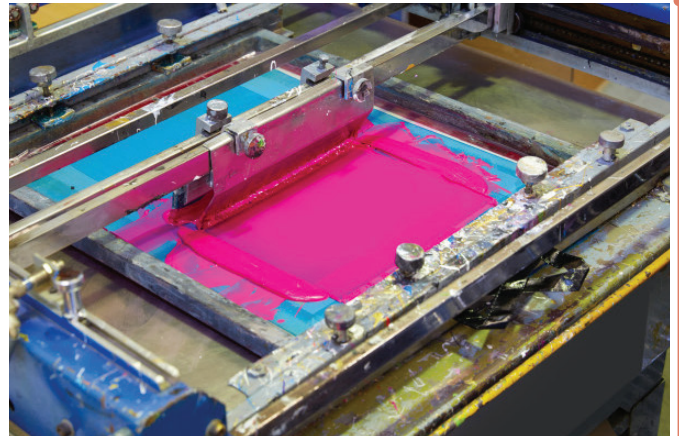

Yangın Riskinin Engellenmesi

İLAN SAYFALARI

Ön İç Kapak
NURİŞ

Arka Kapak
NUMESYS