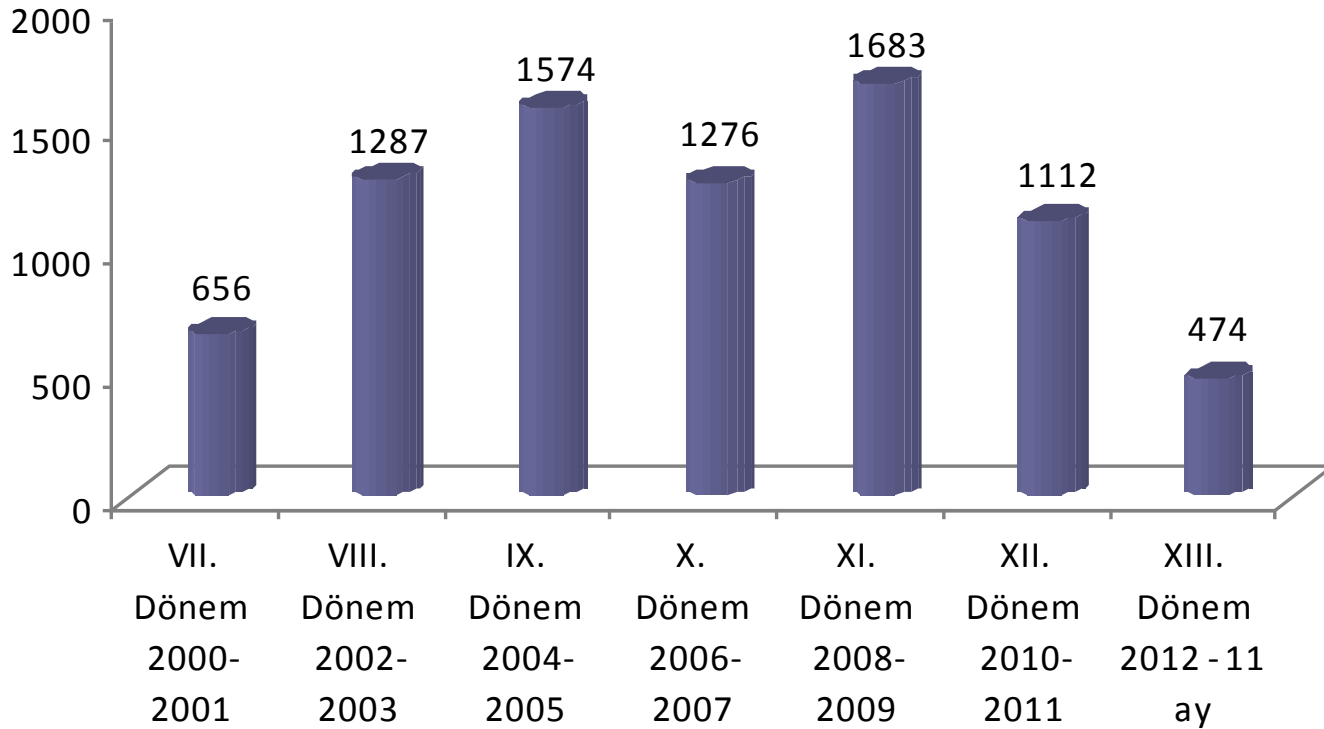

İLE ÇALIŞMALARINI SÜRDÜRMEKTEDİR.

tmmob makina mühendisleri odası bursa şubesi

ÖRGÜTLÜLÜĞÜMÜZ

Üyelerimizin Branşlarına Göre Dağılımı
(Kasım 2012)

Toplam 6.358

tmmob makina mühendisleri odası bursa şubesi

ÖRGÜTLÜLÜĞÜMÜZ

Üyelerimizin Birimlere Göre Dağılımı
(Kasım 2012)

Toplam 6.358

tmmob
makina mühendisleri odası
bursa şubesi

ÖRGÜTLÜLÜĞÜMÜZ

YÖNETİM KURULUMUZ

% 86 KATILIMLA
GERÇEKLEŞTİRDİĞİ

44 TOPLANTIDA

474 KARAR ÜRETİMİŞTİR.

tmmob makina mühendisleri odası bursa şubesi

ÖRGÜTLÜLÜĞÜMÜZ

Yıllara Göre Şube Yönetim Kurulu Karar Sayısı

tmmob
makina mühendisleri odası
bursa şubesi

ÖRGÜTLÜLÜĞÜMÜZ

KURUMSALLAŞMA ÇALIŞMALARI KAPSAMINDA YENİ DÖNEMDE