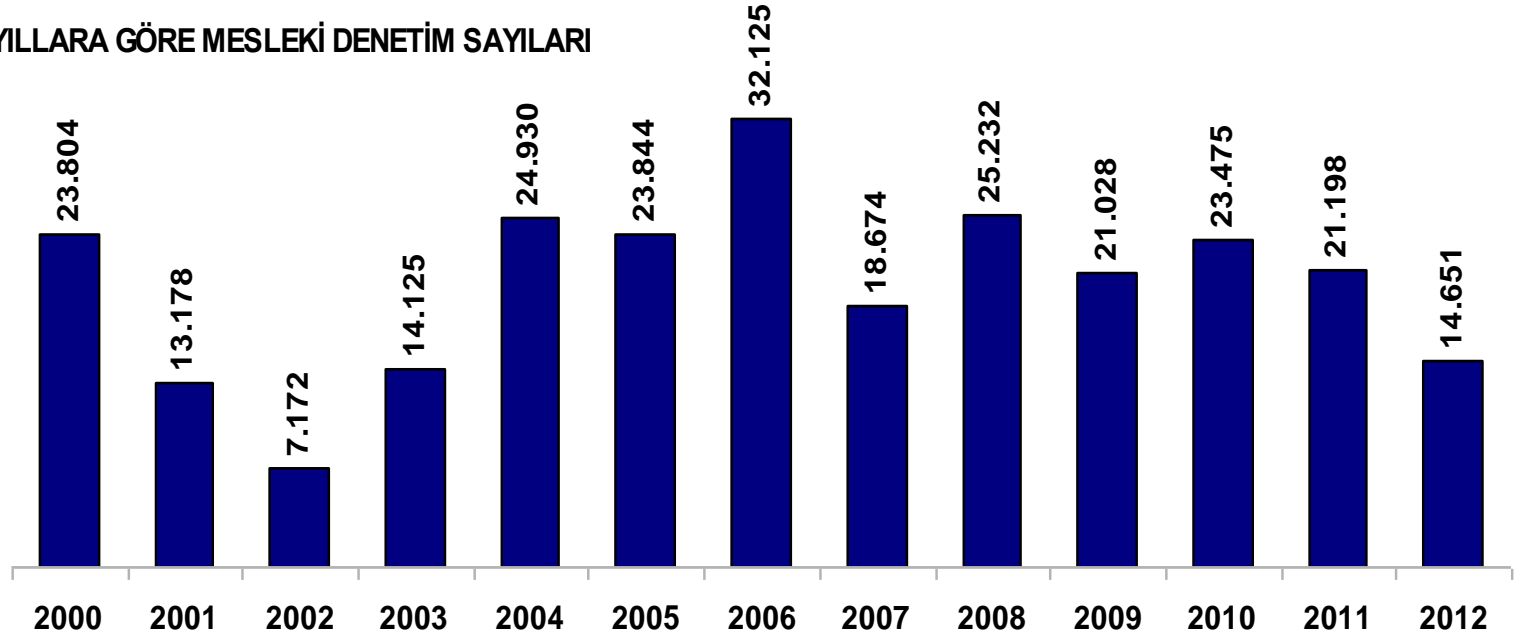

tmmob makina mühendisleri odası bursa şubesi

MESLEKİ DENETİM

■ YILLARA GÖRE MESLEKİ DENETİM SAYILARI