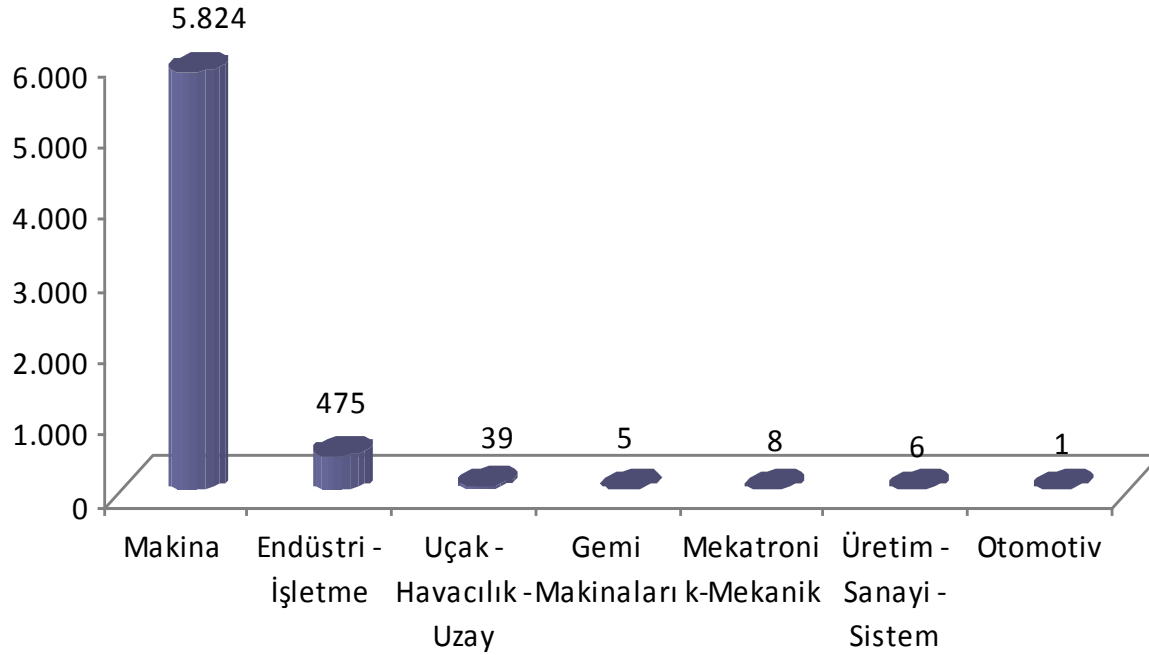

ÇALIŞMA RAPORU

OCAK 2012 / KASIM 2012

(11 AYLIK)

tmmob makina mühendisleri odası bursa şubesi

ŞUBEMİZ;

İL TEMSİLCİLİĞİ	3
İLÇE TEMSİLCİLİĞİ	3
MESLEKİ DENETİM BÜROSU	1

YÖNETİM KURULU ÜYESİ	14	MUHASEBE DANIŞMANI	1
TEM. YÜRÜTME KURULU ÜYESİ	30	MUH.MALİ İŞLER SOR.	1
EİM MESLEK DALI KOMİSYONU	14	MUHASEBE GÖREVLİSİ	2
MESLEKİ DENETİM BÜRO TEMSİLCİSİ	2	BÜRO ÇALIŞANI	5
ŞUBE MÜDÜRÜ	1	HİZMETLİ	3
HUKUK DANIŞMANI	1	İŞYERİ TEMSİLCİSİ	137
TEKNİK GÖREVLİ	29	KOMİSYON SAYISI	19
YAYIN BÜRO GÖREVLİSİ	1	KOMİSYON ÜYESİ	177
ARA TEKNİK ELEMAN	2	GEÇİCİ SÜRELİ	2

İLE ÇALIŞMALARINI SÜRDÜRMEKTEDİR.

tmmob makina mühendisleri odası bursa şubesi

ÖRGÜTLÜLÜĞÜMÜZ

Üyelerimizin Branşlarına Göre Dağılımı
(Kasım 2012)

Toplam 6.358

tmmob makina mühendisleri odası bursa şubesi

ÖRGÜTLÜLÜĞÜMÜZ