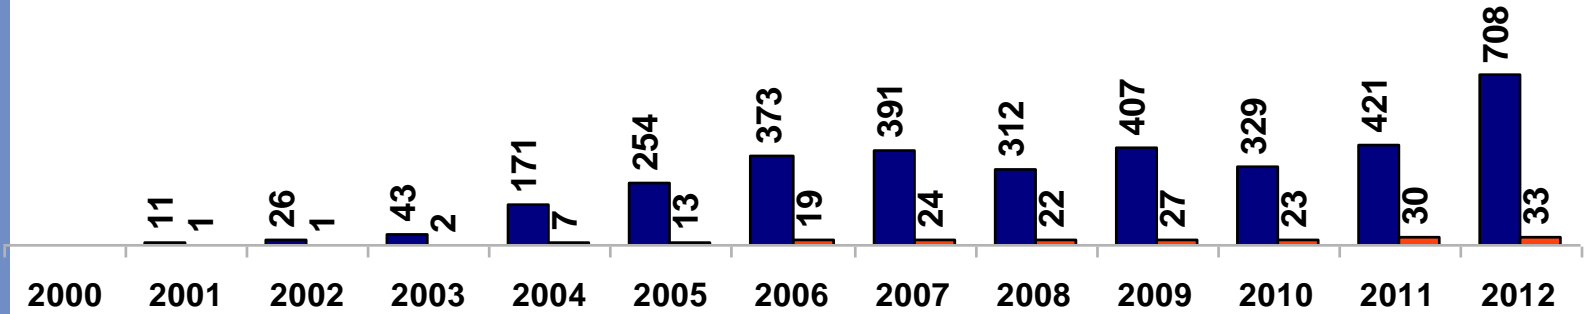

tmmob makina mühendisleri odası bursa şubesi

MİEM Katılımcı Sayılarının Yıllara Göre Değişimi

■ MİEM KATILIMCI SAYISI

■ MİEM KURS SAYISI