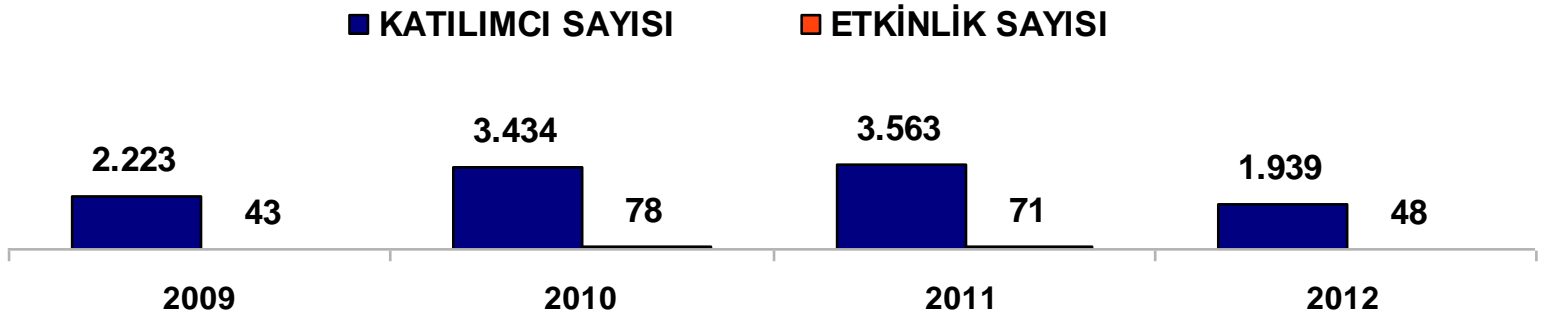

KAYNAKÇI SINAVI KATILIMCI İSTATİSTİĞİ

tmmob makina mühendisleri odası bursa şubesi

EGİTİM ÇALIŞMALARI

Gözetim etkinlikleri Sayılarının Yıllara Göre Değişimi

ŞUBEMİZ SEKRETERYALIĞINDA

- TMMOB Makina Mühendisleri Odası adına, Şubemiz sekretaryalığında; **“İmalat Teknolojileri Yöntemleri Kongresi”**ni 6-7 Aralık 2013 tarihinde Tüyap Bursa’da gerçekleştirilmesi karar altına alınmış ve hazırlık çalışmaları devam etmektedir.
- **“Ulusal Hidrolik– Pnömatik Mekatronik Kongresi ve Sergisi”** İstanbul Şube Sekretaryalığında, İstanbul, Kocaeli, Bursa, İzmir Şubeleri ile ortaklaşa düzenlenecektir.
- Ayrıca TMMOB MMO olarak geçtiğimiz dönem ilk kez bir İlçe Temsilciliği’nde Yerel Sempozyum gerçekleştirilmişti. Bu dönemde de Bandırma İlçe Temsilciliğimizde **“Rüzgar Enerjisi ve Rüzgar Türbinleri Yerel Sempozyumu”**nu ikincisinin düzenlenmesi hedeflenmektedir.
- Bu çalışma döneminde, TMMOB Bursa İKK Sekreterliği ve Sekretaryasını yürüten Şubemiz TMMOB adına, **“Bursa 4. Kent Sempozyumu”**nu 7-8 Haziran 2013 tarihinde BAOB Yerleşkesinde gerçekleştirilecektir ve hazırlık çalışmaları devam etmektedir.