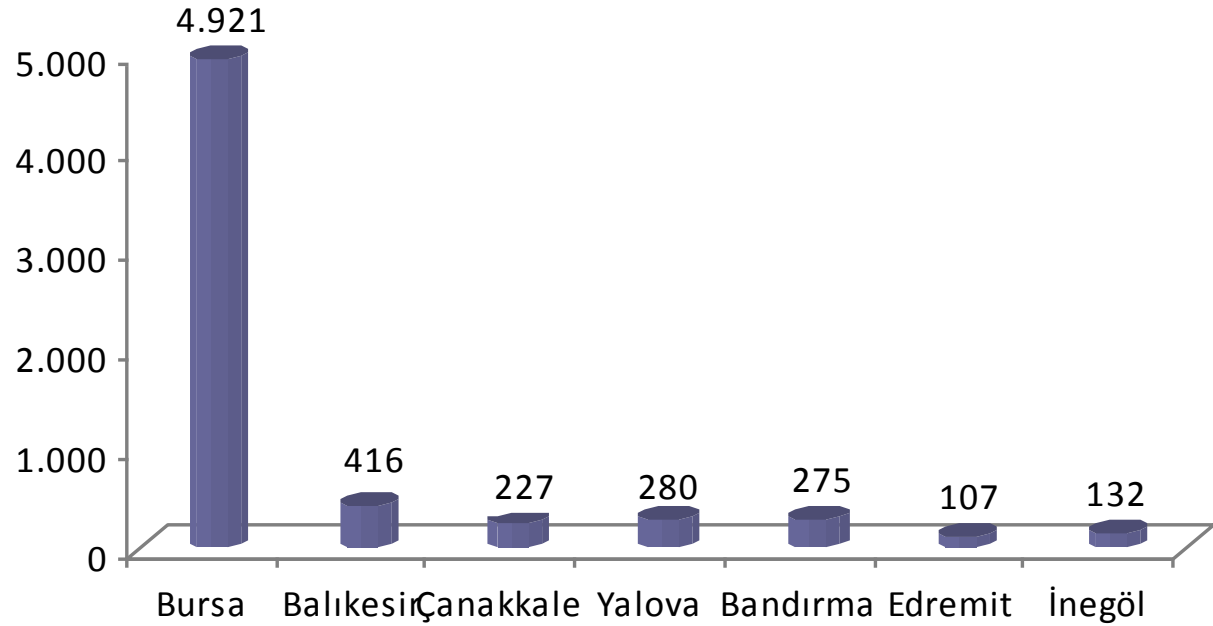

İLE ÇALIŞMALARINI SÜRDÜRMEKTEDİR.

tmmob makina mühendisleri odası bursa şubesi

ÖRGÜTLÜLÜĞÜMÜZ

Üyelerimizin Branşlarına Göre Dağılımı
(Kasım 2012)

Toplam 6.358

tmmob makina mühendisleri odası bursa şubesi

ÖRGÜTLÜLÜĞÜMÜZ

Üyelerimizin Birimlere Göre Dağılımı
(Kasım 2012)

Toplam 6.358

tmmob
makina mühendisleri odası
bursa şubesi

ÖRGÜTLÜLÜĞÜMÜZ

YÖNETİM KURULUMUZ

% 86 KATILIMLA
GERÇEKLEŞTİRDİĞİ

44 TOPLANTIDA

474 KARAR ÜRETİMİŞTİR.