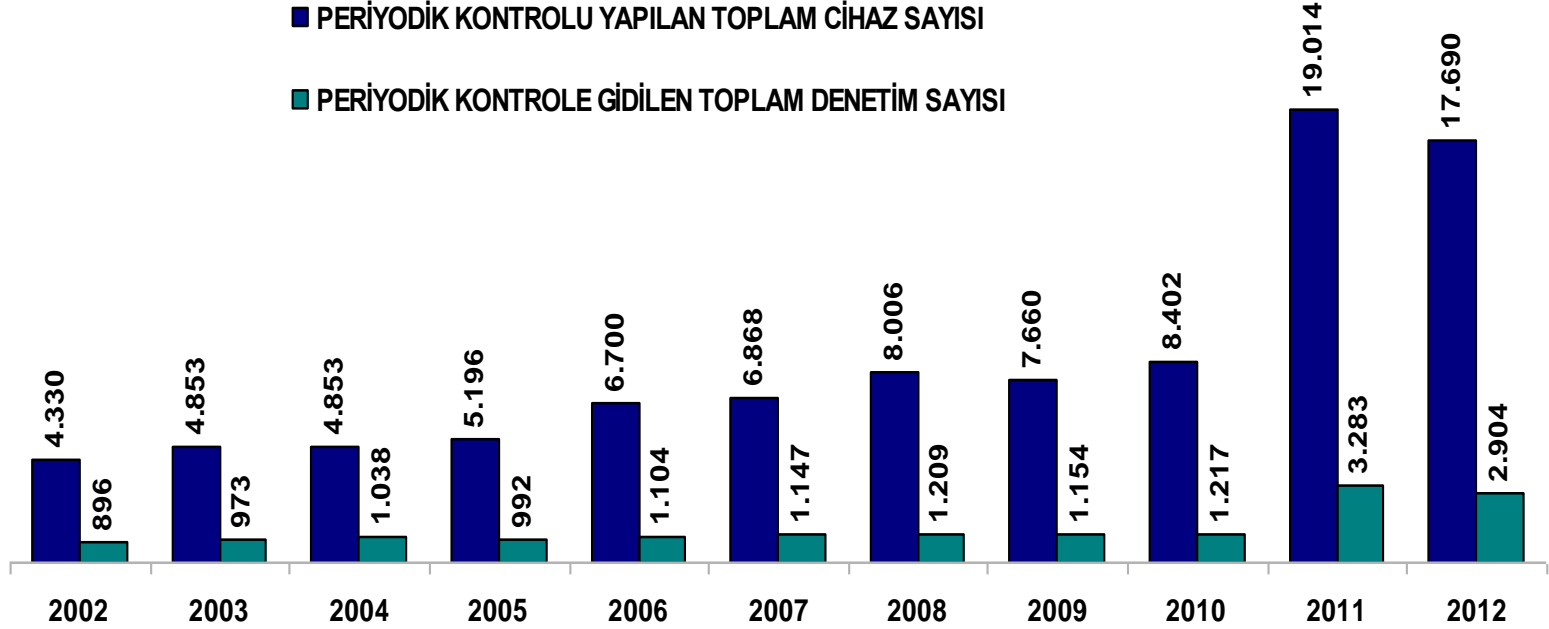

tmmob

makina mühendisleri odası

bursa şubesi

Periyodik Kontrol Sayılarının Yıllara Göre Değişimi