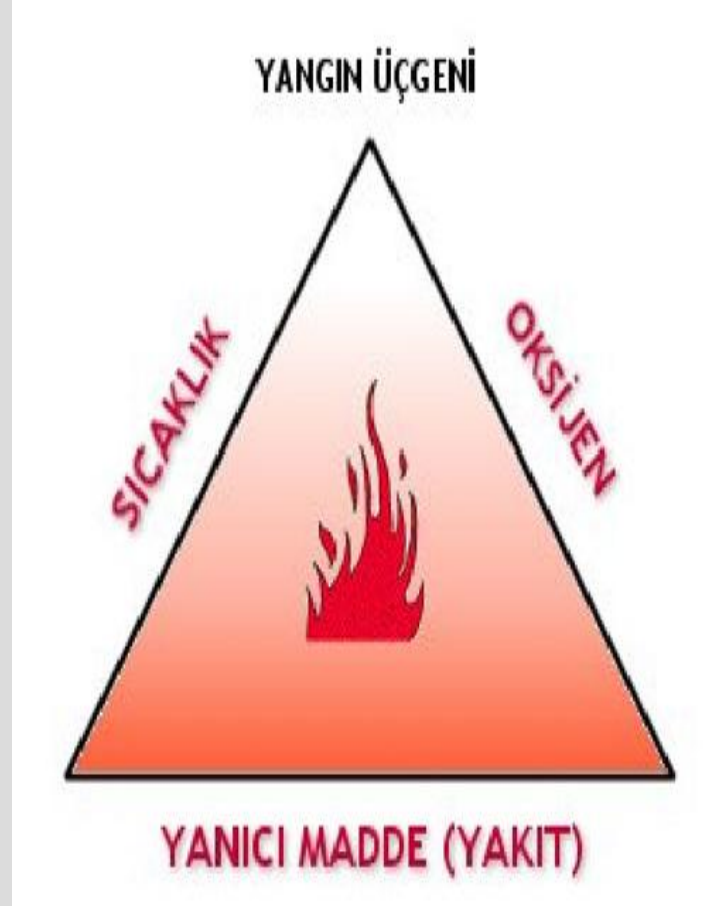

# KSB Yangın Setleri Standartlar

## Yangın Nedir?

Yararlanmak amacıyla yakılan ateş dışında oluşan ve kontrol edilemeyen yanma olayına yangın denir.

Yangın pompası

Yangın seti

Yangın pompa grubu