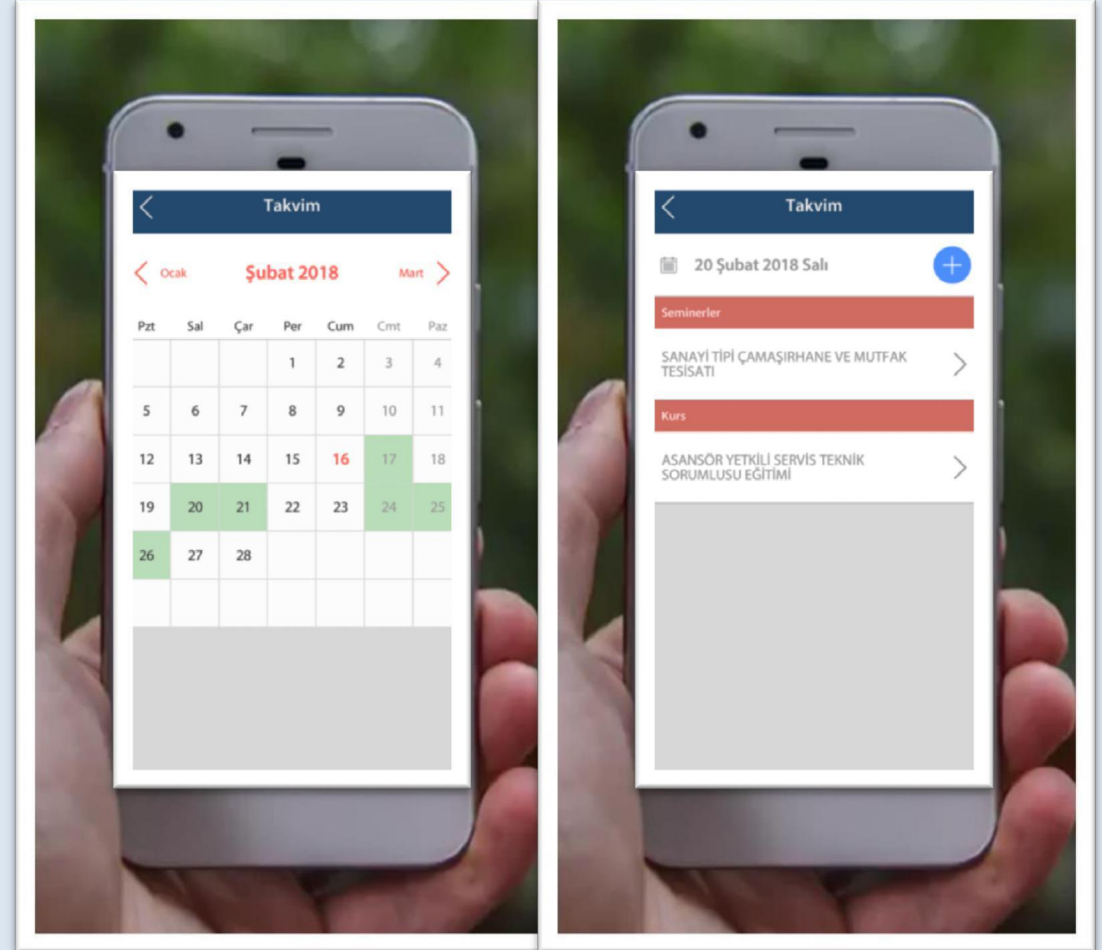

ANKETLER MODÜLÜ

tmmob
makina mühendisleri odası
eskişehir şubesi

Görüş, öneri ve taleplerinizi,
anketler modülü ile bize
bildirebilirsiniz.

TAKVİM MODÜLÜ

tmmob
makina mühendisleri odası
eskişehir şubesi

Bu modülde eğitim ve etkinlik gibi faaliyetlerimizi takvim üzerinden takip edebilirsiniz.