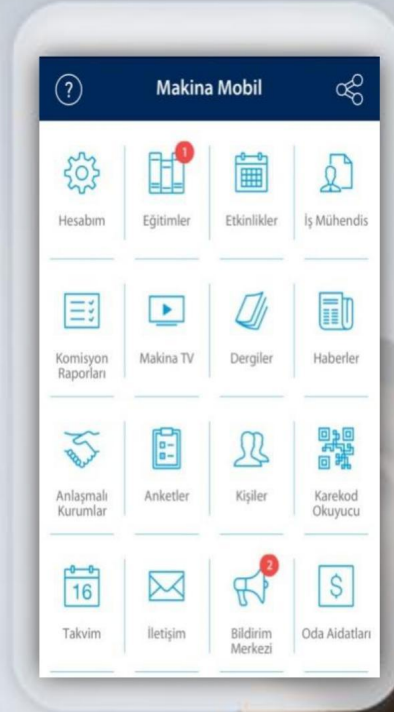

Makina Mobil

tmmob
makina mühendisleri odası
eskisehir şubesi

Makina Mobil uygulaması ile üyelerimiz;

- Şubemizle daha hızlı iletişim kurabilir
- Etkinlik talepleri oluşturabilir
- Yayınlarımıza kolayca ulaşabilir

EĞİTİM MODÜLÜ

tmmob
makina mühendisleri odası
eskişehir şubesi

Şubemizin açtığı **Meslek İçi Eğitimleri, Ücretli Eğitimleri, Seminerleri ve Bilgisayar Kurslarını** güncel olarak takip edebilirsiniz.

Ayrıca **“Eğitim Talebinde Bulunun”** özelliği ile Şubemizde açılmasını istediğiniz eğitimleri belirtebilirsiniz.