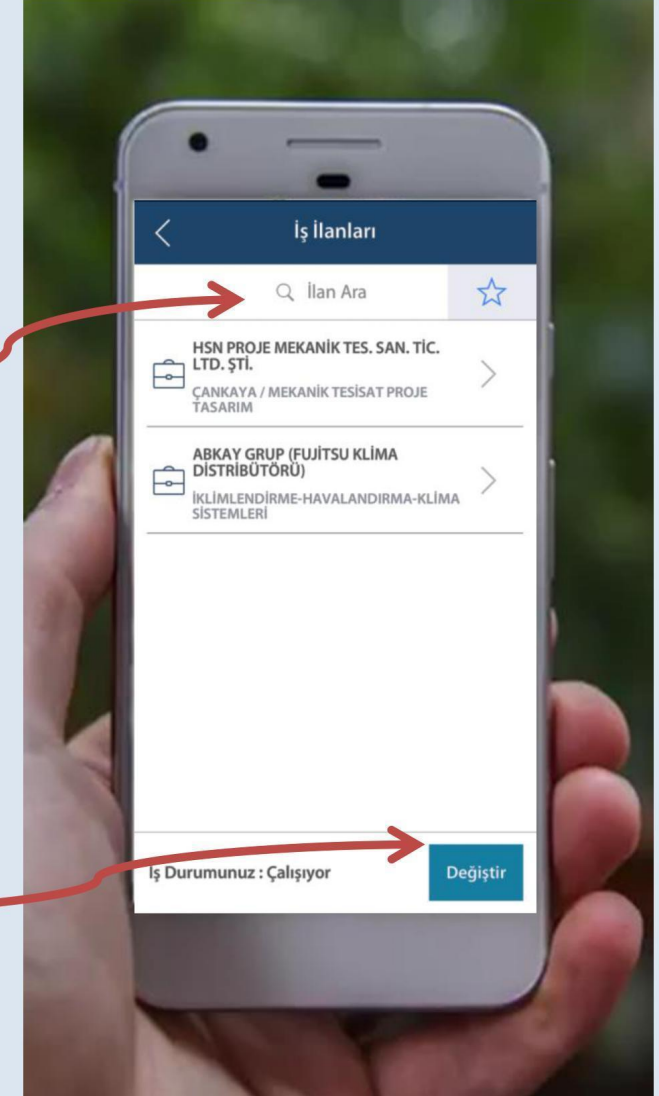

ETKİNLİKLER MODÜLÜ

tmmob
makinaları mühendisleri odası
eskişehir şubesi

Şubemizin düzenlediği **Sosyal Etkinlikleri, Söyleşileri, Panelleri** vs. güncel olarak takip edebilirsiniz.

Ayrıca “**Etkinlik Talebinde Bulunun**” özelliği ile Şubemizde açılmasını istediğiniz etkinlikleri talep edebilirsiniz.

EĞİTİM VE ETKİNLİK MODÜLÜ

tmmob
makina mühendisleri odası
eskişehir şubesi

Eğitim ve etkinliklere girerken ilgili etkinliğin kare-kodunu okutarak katılım sağlayabilirsiniz.

İŞ MÜHENDİS MODÜLÜ

tmmob
makina mühendisleri odası
eskişehir şubesi

İş Mühendis modülü ile güncel iş ilanlarını takip edip başvuru yapabilirsiniz.

Ayrıca iş durumunuzu "Çalışıyorum" "İş Arıyorum" "Çalışmıyorum" olarak güncelleyebilirsiniz.

MAKINA TV MODÜLÜ

tmmob
makina mühendisleri odası
eskişehir şubesi