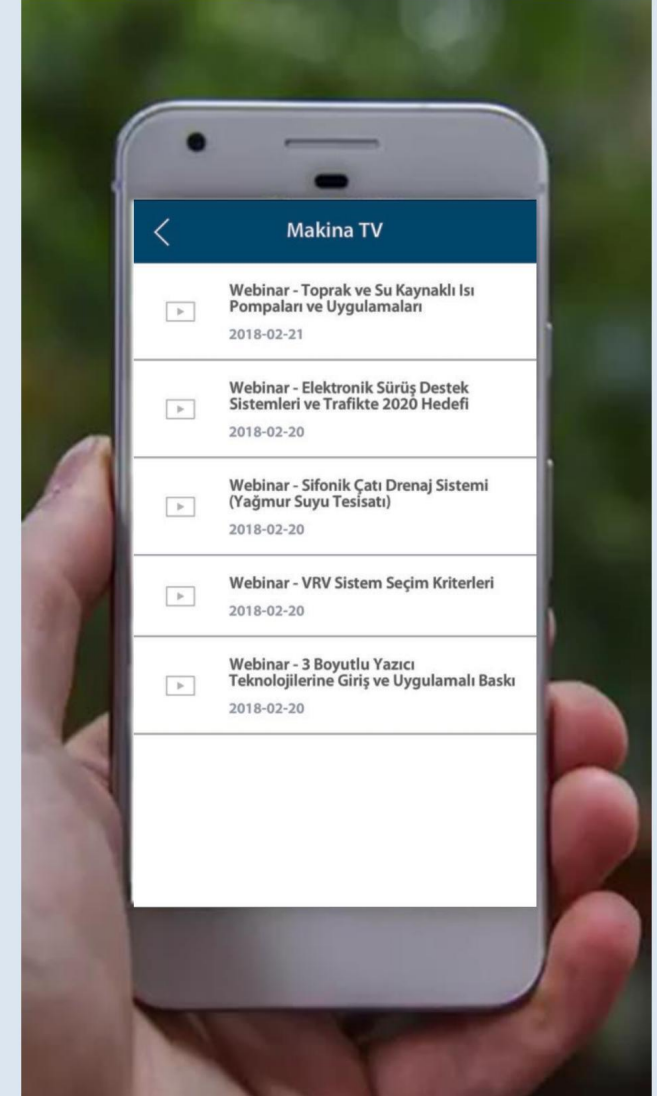

MAKINA TV MODÜLÜ

tmmob
makina mühendisleri odası
eskişehir şubesi

Bu modül ile online eğitim, tanıtım, şubemizce düzenlenen-düzenlenecek olan; kongre, sempozyum, seminer vb. etkinliklerin videolarına ulaşabileceksiniz.