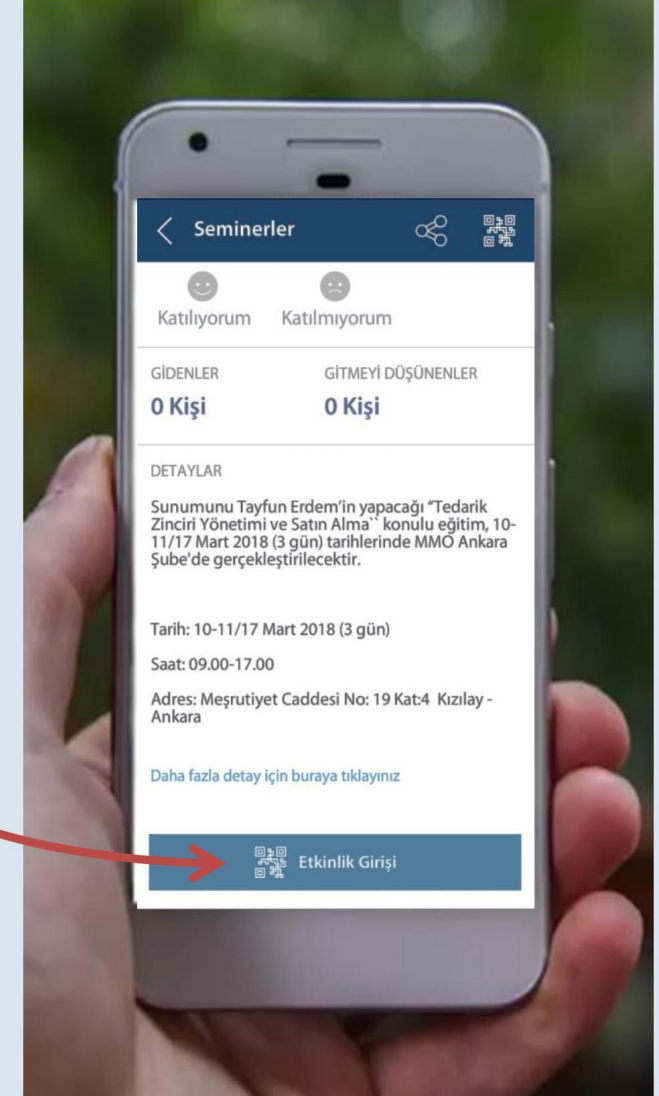

EĞİTİM MODÜLÜ

tmmob
makina mühendisleri odası
eskişehir şubesi

Şubemizin açtığı **Meslek İçi Eğitimleri, Ücretli Eğitimleri, Seminerleri ve Bilgisayar Kurslarını** güncel olarak takip edebilirsiniz.

Ayrıca **“Eğitim Talebinde Bulunun”** özelliği ile Şubemizde açılmasını istediğiniz eğitimleri belirtebilirsiniz.

ETKİNLİKLER MODÜLÜ

tmmob
makinaları mühendisleri odası
eskişehir şubesi

Şubemizin düzenlediği **Sosyal Etkinlikleri, Söyleşileri, Panelleri** vs. güncel olarak takip edebilirsiniz.

Ayrıca “**Etkinlik Talebinde Bulunun**” özelliği ile Şubemizde açılmasını istediğiniz etkinlikleri talep edebilirsiniz.

EĞİTİM VE ETKİNLİK MODÜLÜ

tmmob
makina mühendisleri odası
eskişehir şubesi

Eğitim ve etkinliklere girerken ilgili etkinliğin kare-kodunu okutarak katılım sağlayabilirsiniz.

İŞ MÜHENDİS MODÜLÜ

tmmob
makina mühendisleri odası
eskişehir şubesi